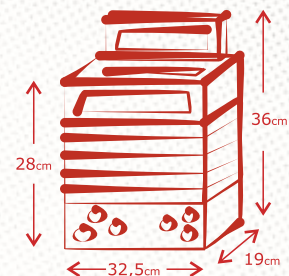

Elegant 2

DVOJRADOVÁ-TROJHLASÁ HELIGÓNKA
prevedenia folk|delux|natural|kreatív|midi

natural 2021