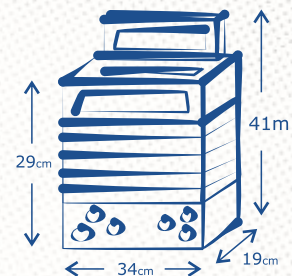

podľa požiadavky hlasy
na mosadzných platničkách

LADENIE

C-F najpoužívanejšie,
D-G, A-D, B-Es, Es-As
na požiadanie rôzne iné
na požiadanie naladíme stoják

HMOTNOSŤ: OD 5,5 KG

Elegant 3

TROJRADOVÁ - TROJHLASÁ HELIGÓNKA
prevedenia základné/delux/natural/kreatív/midi