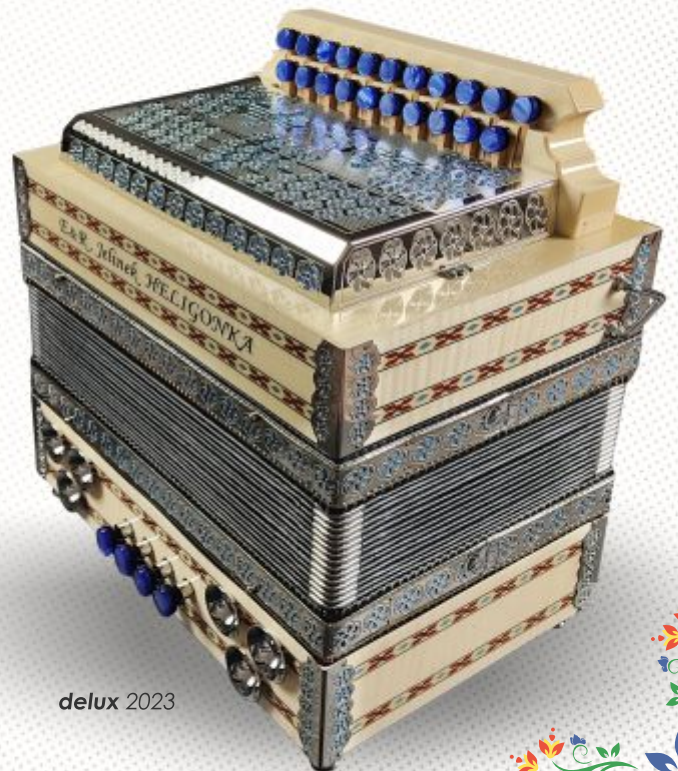

Elegant 2

kreatív/delux 2023

delux 2023