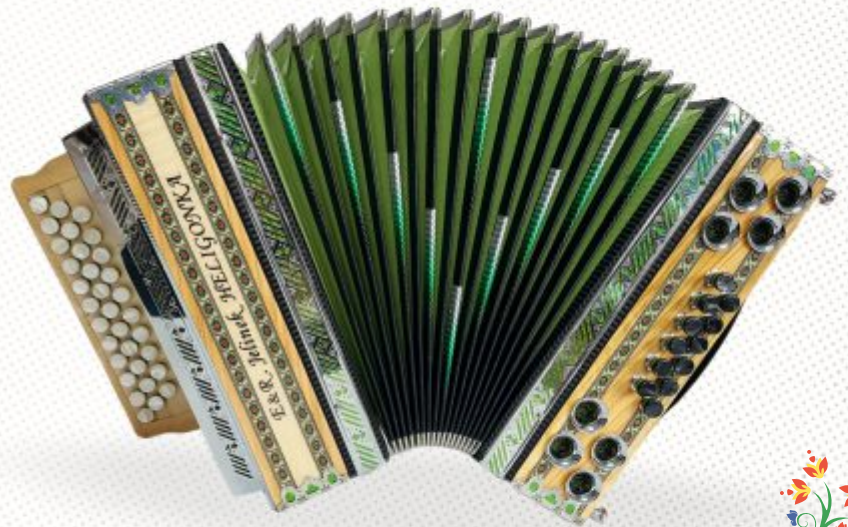

podľa požiadavky hlasy
na mosadzných platničkách

LADENIE

G-C-F, A-D-G, B-Es-A, F-Bd-Es
na požiadanie rôzne iné
na požiadanie naladíme stoják

HMOTNOSŤ: OD 5,9 KG

Elegant 3
2017/2018

delux 2018

delux 2017

Elegant 3
natural