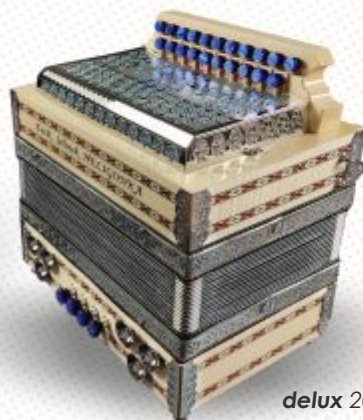

kreativ - odyhovaná 2022

delux 2023

Elegant 2

DVOJRADOVÁ-TROJHLASÁ HELIGÓNKA
prevedenia folk|delux|natural|kreatív|midi

natural 2021

folk 2023

delux 2023

Model Elegant 2 je heligónka dvojradová, trojhlasá s kvalitnými púzdrovanými mechanikami tak v basovej časti ako i v diskante. Heligónky sú vyrábané z masívu a upravené povrchovou úpravou - dýhovaním. Jednotlivé časti sú spájané čapovaním. Hmatník je vyrobený z masívu - frézovaním. Prevod medzi basovými gombíkmi a klapkami je zabezpečený cez osky, ktoré sú uložené v plastových vedeniach. Súčasťou každej heligónky sú kvalitné remene našej výroby, ako i basový remeň s doťahovákcom.