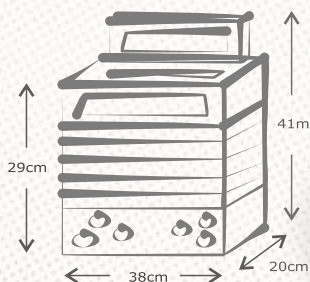

LADENIE

G-C-F, A-D-G, B-Es-As, F-Bd-Es
na požiadanie rôzne iné
na požiadanie naladíme stoják

HMOTNOSŤ: OD 5,9 KG