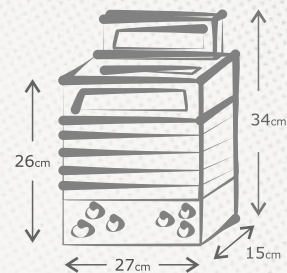

Rebeka

MALÁ HELIGÓNKA PRE NAJMENŠÍCH
prevedenia folk/delux